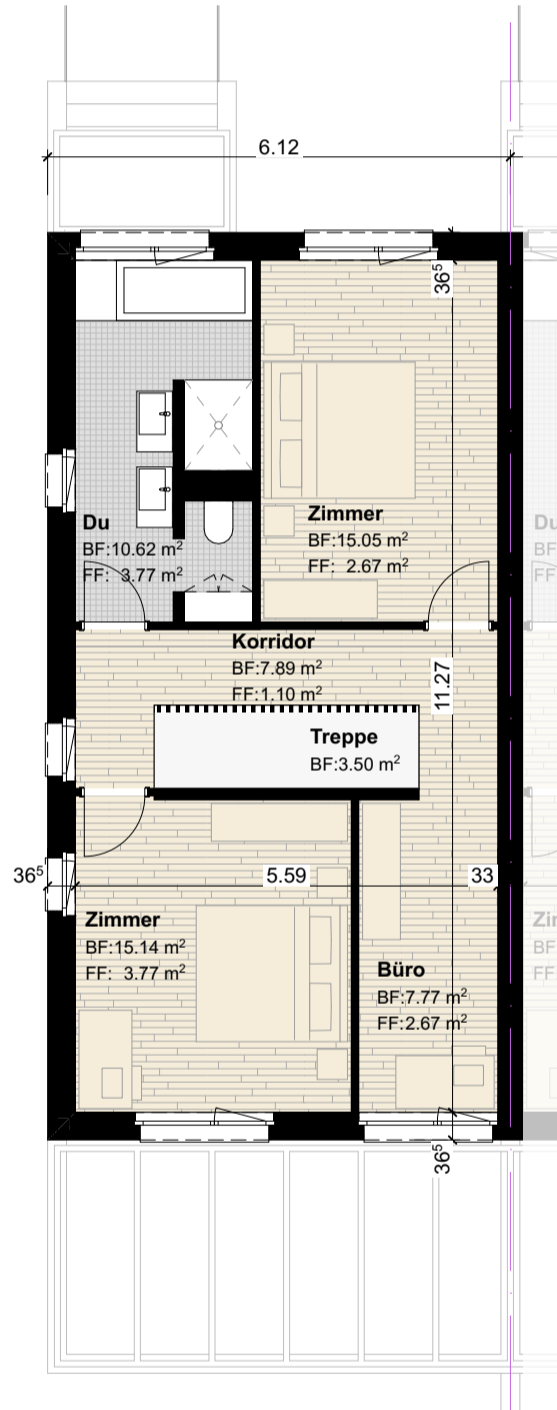

<b>BAUOBJEKT</b>	Neubau Reihenhaus, Therwilerstrasse 32, Parzelle 2225, 4105 Biel-Benken		
<b>BAUHERRSCHAFT</b>	CAS Realisierung AG, Am Mattenhof 2d, 6010 Kriens		
<b>PLAN</b>	<b>Obergeschoss / Dachgeschoss</b>		
22028-601.4	Mst.: 1:100	Rev.: /	Gez.:30.11.2023 / MGa Gr.: A3 hoch

±0.00 OK FB EG = 321.90 m.ü.M.

# VORABZUG

Obergeschoss

Dachgeschoss