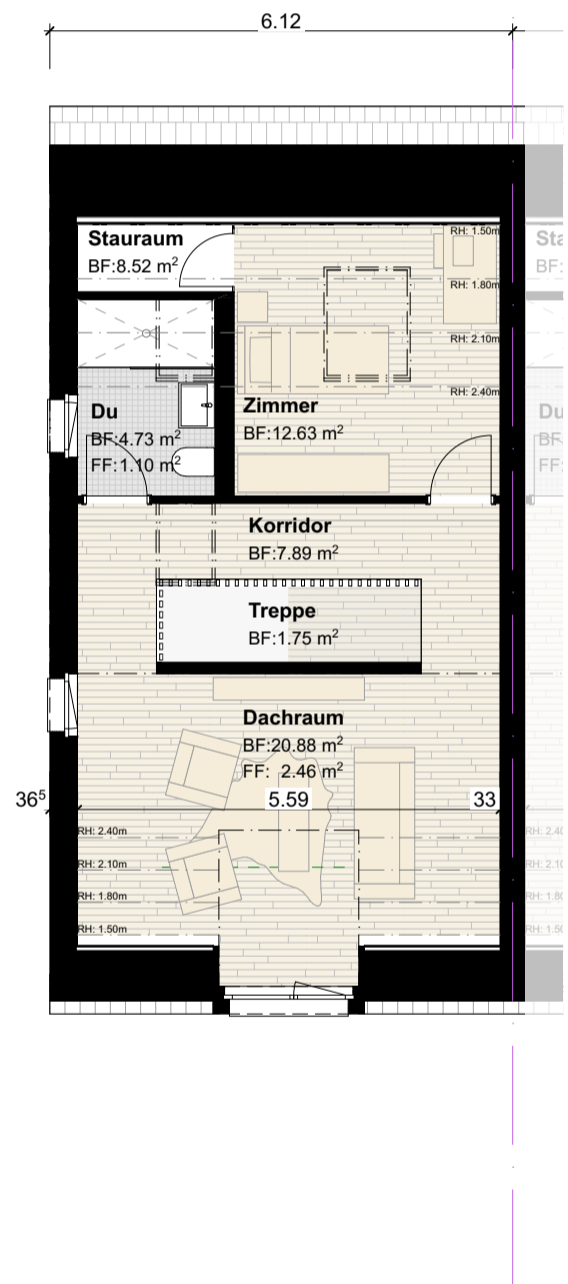

<b>BAUOBJEKT</b>	Neubau Reihenhaus, Therwilerstrasse 32, Parzelle 2225, 4105 Biel-Benken		
<b>BAUHERRSCHAFT</b>	CAS Realisierung AG, Am Mattenhof 2d, 6010 Kriens		
<b>PLAN</b>	<b>Obergeschoss / Dachgeschoss</b>		
22028-601.4	Mst.: 1:100	Rev.: /	Gez.:30.11.2023 / MGa Gr.: A3 hoch

±0.00 OK FB EG = 321.90 m.ü.M.

# VORABZUG

Obergeschoss

Dachgeschoss