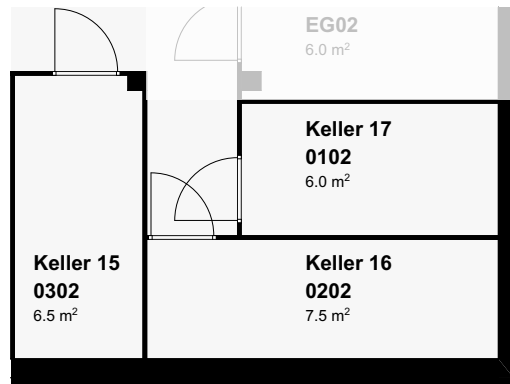

1.OG | 4.5 Zimmer

Wohnung Nr. 0102

NWF: 111.0 m²
WF: 115.5 m²
ANF: 42.5 m²
KF: 6.0 m²

2.OG | 4.5 Zimmer

Wohnung Nr. 0202

NWF: 111.0 m²
WF: 115.5 m²
ANF: 42.5 m²
KF: 7.5 m²

3.OG | 4.5 Zimmer

Wohnung Nr. 0302

NWF: 111.0 m²
WF: 115.5 m²
ANF: 42.5 m²
KF: 6.5 m²