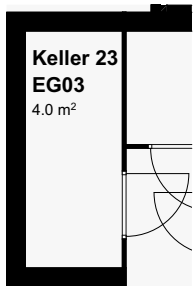

EG I 3.5 Zimmer

Wohnung Nr. EG03

NWF: 102.5 m²
WF: 107.0 m²
ANF: 19.0 m²
GF: 18.5 m²
KF: 4.0 m²

: 3a