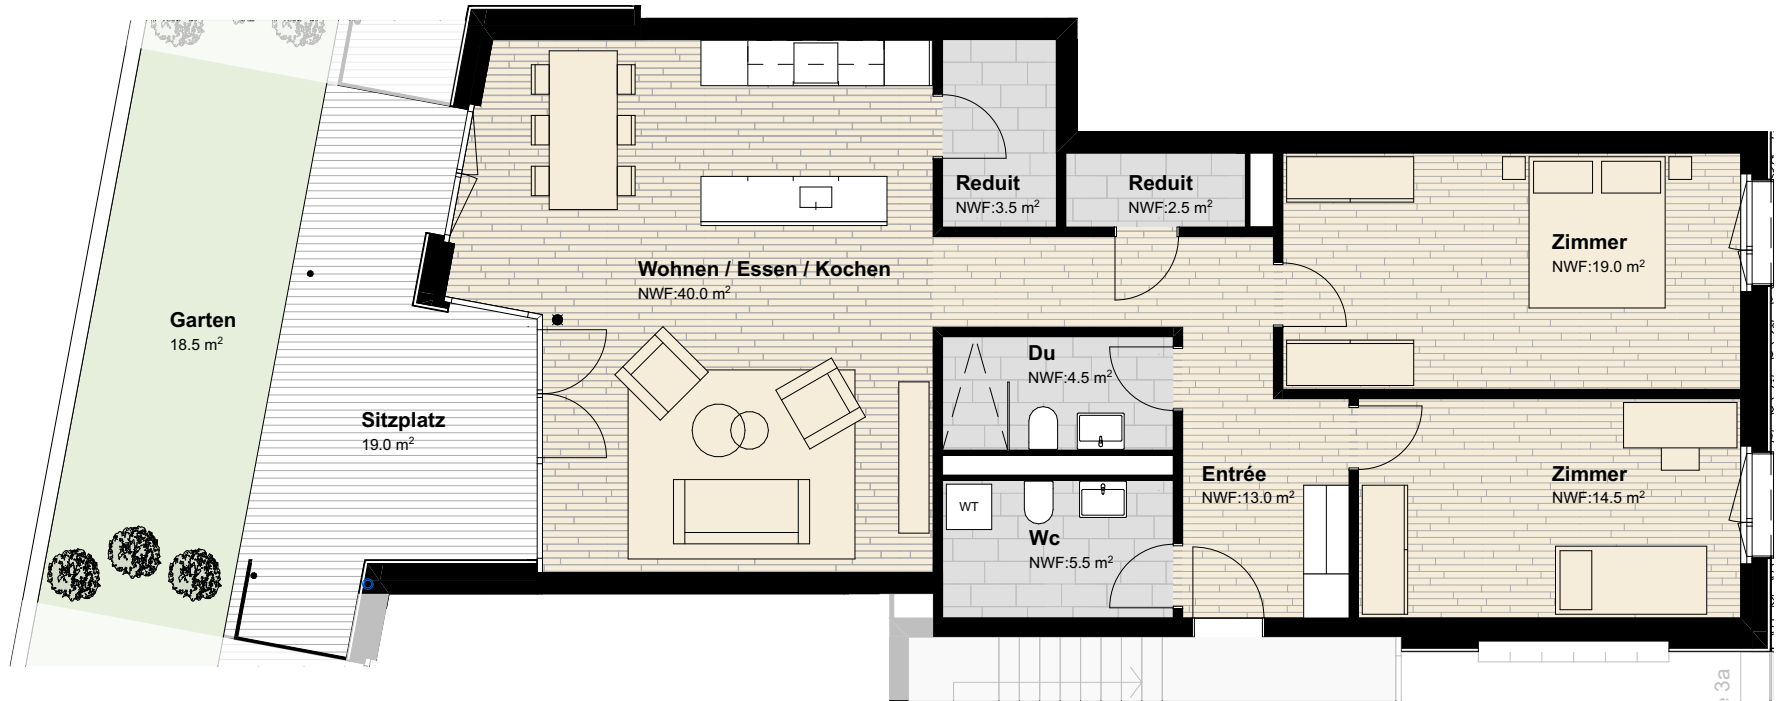

EG I 3.5 Zimmer

Wohnung Nr. EG03

NWF: 102.5 m²
WF: 107.0 m²
ANF: 19.0 m²
GF: 18.5 m²
KF: 4.0 m²

: 3a